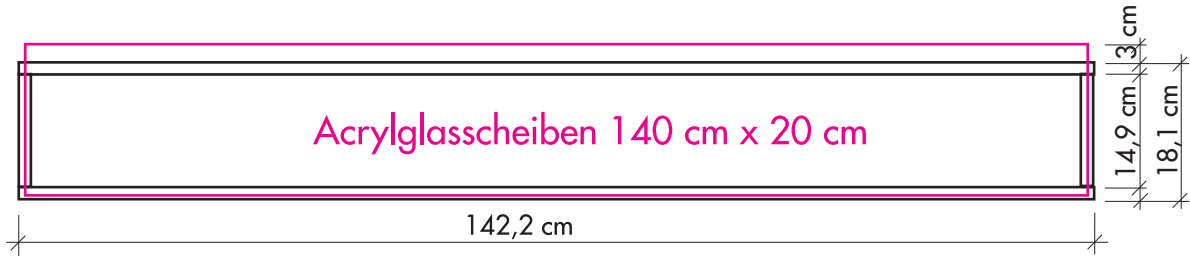

Vorderansicht:

Seitenansicht:

Aufhängung Falzleiste:

Acrylglascheiben springen 1 cm zurück.

Materialstärke: 16 mm