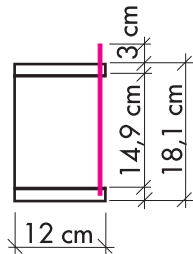

Vorderansicht:

Seitenansicht:

Aufhängung Falzleiste:

Acrylglascheiben springen 1 cm zurück.

Materialstärke: 16 mm